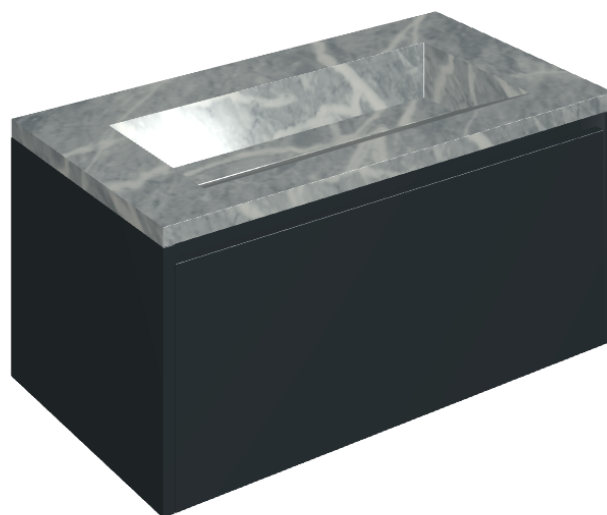

SCHEDA DI CONFIGURAZIONE

Cod. art.: 620810000025

Fly Air

Washbasin 90 Black

Rivestimento del
prodotto

Charme Extra Atlantic
Naturale

I colori e le altre caratteristiche estetiche delle piastrelle presenti nelle illustrazioni presenti sul sito sono puramente indicativi. Guarda sempre i campioni di persona prima dell'acquisto.