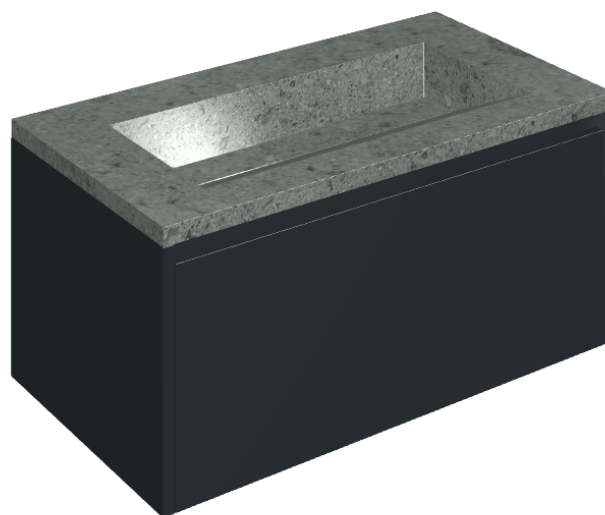

SCHEDA DI CONFIGURAZIONE

Cod. art.: 620810000025

Fly Air

Washbasin 90 Black

Rivestimento del
prodotto

Genesis Saturn Grey
Naturale

I colori e le altre caratteristiche estetiche delle piastrelle presenti nelle illustrazioni presenti sul sito sono puramente indicativi. Guarda sempre i campioni di persona prima dell'acquisto.