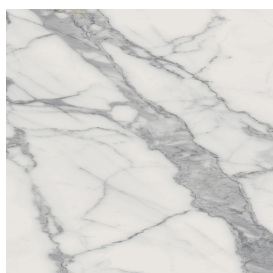

## Washbasin 90 Black

Rivestimento del  
prodotto

Charme Evo Statuario  
Naturale

I colori e le altre caratteristiche estetiche delle piastrelle presenti nelle illustrazioni presenti sul sito sono puramente indicativi. Guarda sempre i campioni di persona prima dell'acquisto.