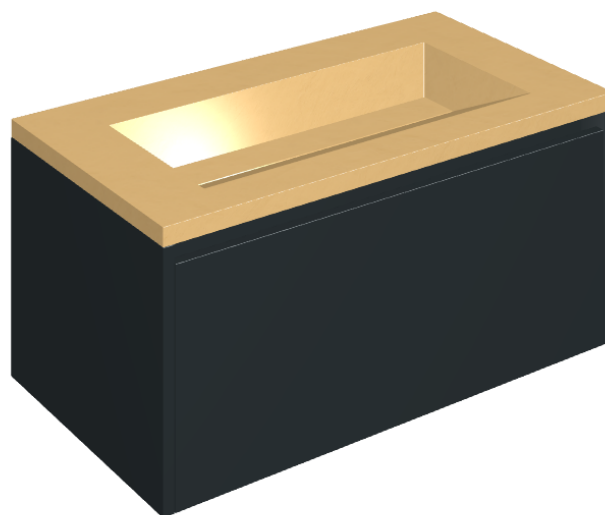

SCHEDA DI CONFIGURAZIONE

Cod. art.: 620810000025

Fly Air

Washbasin 90 Black

Rivestimento del
prodotto
Surface Sun Cerato

I colori e le altre caratteristiche estetiche delle piastrelle presenti nelle illustrazioni presenti sul sito sono puramente indicativi. Guarda sempre i campioni di persona prima dell'acquisto.