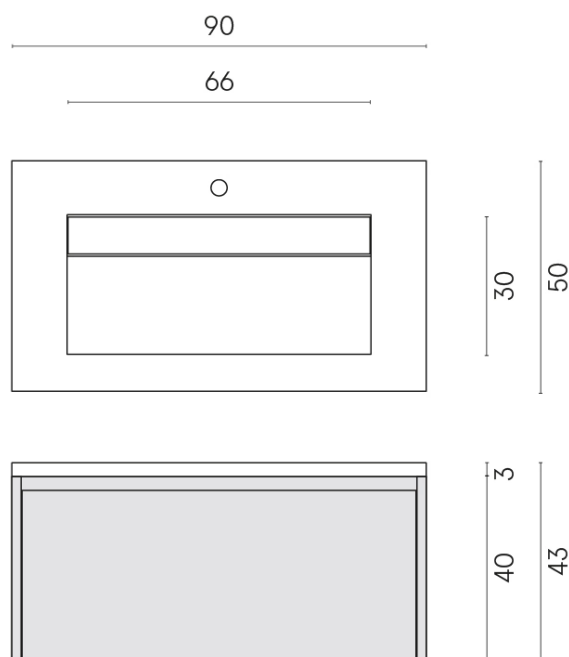

SCHEDA DI CONFIGURAZIONE

Cod. art.: 620810000025

Fly Air

Washbasin 90 Black

Rivestimento del
prodotto
Surface Sun Cerato

I colori e le altre caratteristiche estetiche delle piastrelle presenti nelle illustrazioni presenti sul sito sono puramente indicativi. Guarda sempre i campioni di persona prima dell'acquisto.