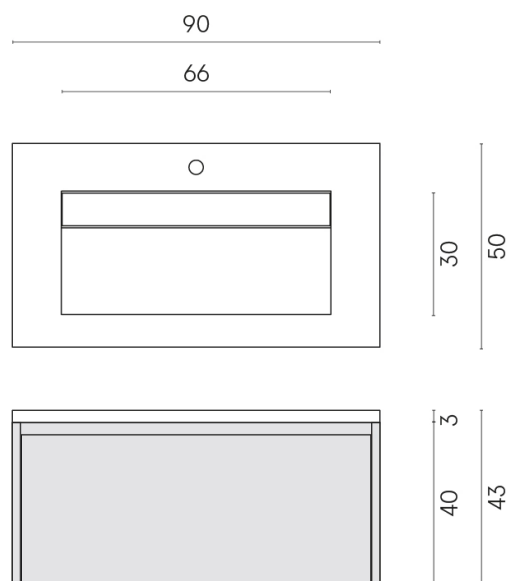

SCHEDA DI CONFIGURAZIONE

Cod. art.: 620810000025

Fly Air

Washbasin 90 Black

Rivestimento del prodotto

Surface Scarlet
Cerato

I colori e le altre caratteristiche estetiche delle piastrelle presenti nelle illustrazioni presenti sul sito sono puramente indicativi. Guarda sempre i campioni di persona prima dell'acquisto.