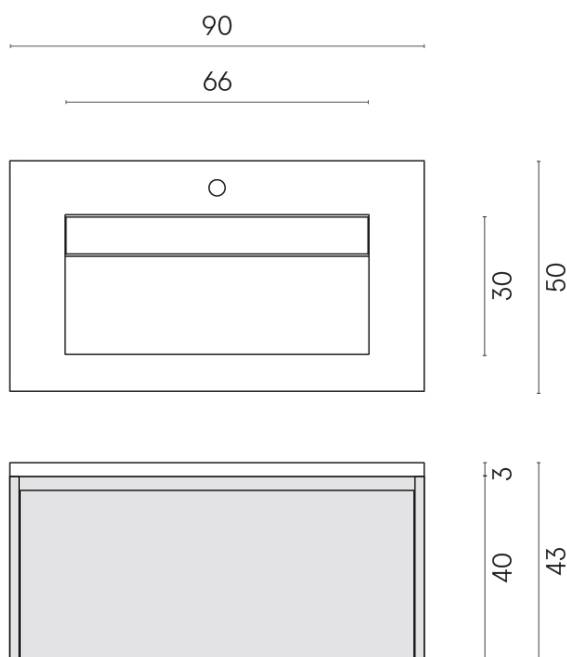

SCHEDA DI CONFIGURAZIONE

Cod. art.: 620810000025

Fly Air

Washbasin 90 Black

Rivestimento del
prodotto

Surface Scarlet
Cerato

I colori e le altre caratteristiche estetiche delle piastrelle presenti nelle illustrazioni presenti sul sito sono puramente indicativi. Guarda sempre i campioni di persona prima dell'acquisto.