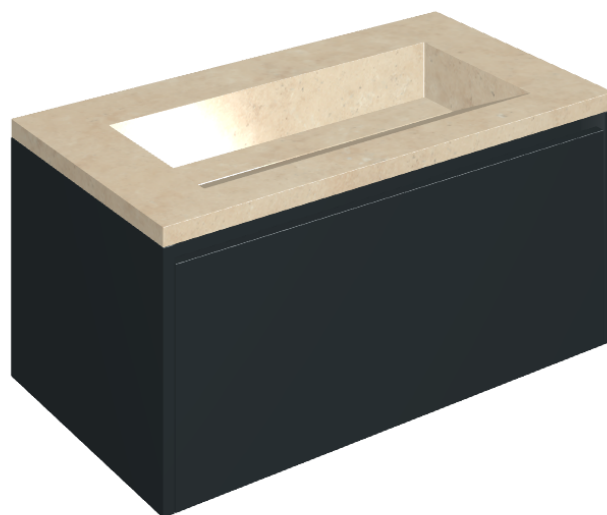

SCHEDA DI CONFIGURAZIONE

Cod. art.: 620810000025

Fly Air

Washbasin 90 Black

Rivestimento del prodotto

Room Beige Stone
Cerato

I colori e le altre caratteristiche estetiche delle piastrelle presenti nelle illustrazioni presenti sul sito sono puramente indicativi. Guarda sempre i campioni di persona prima dell'acquisto.