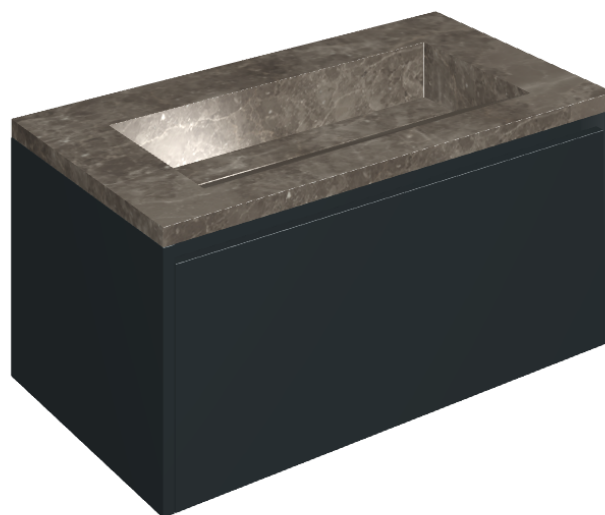

SCHEDA DI CONFIGURAZIONE

Cod. art.: 620810000025

Fly Air

Washbasin 90 Black

Rivestimento del
prodotto
Room Grey Stone
Cerato

I colori e le altre caratteristiche estetiche delle piastrelle presenti nelle illustrazioni presenti sul sito sono puramente indicativi. Guarda sempre i campioni di persona prima dell'acquisto.