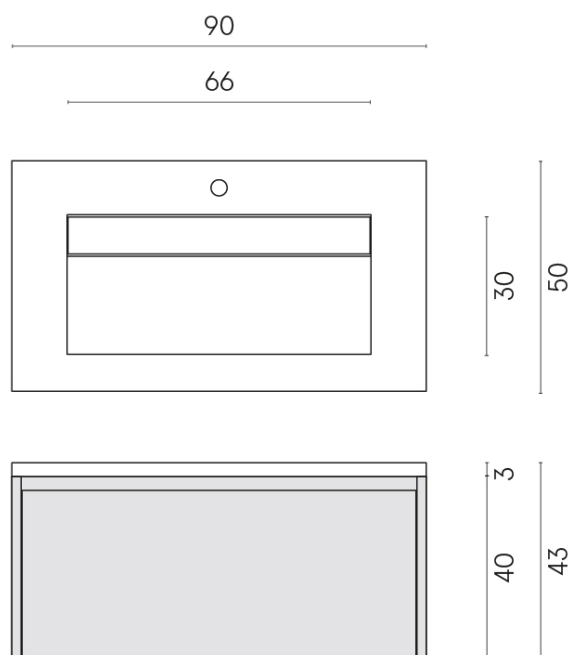

SCHEDA DI CONFIGURAZIONE

Cod. art.: 620810000025

Fly Air

Washbasin 90 Black

Rivestimento del
prodotto
Room Grey Stone
Cerato

I colori e le altre caratteristiche estetiche delle piastrelle presenti nelle illustrazioni presenti sul sito sono puramente indicativi. Guarda sempre i campioni di persona prima dell'acquisto.