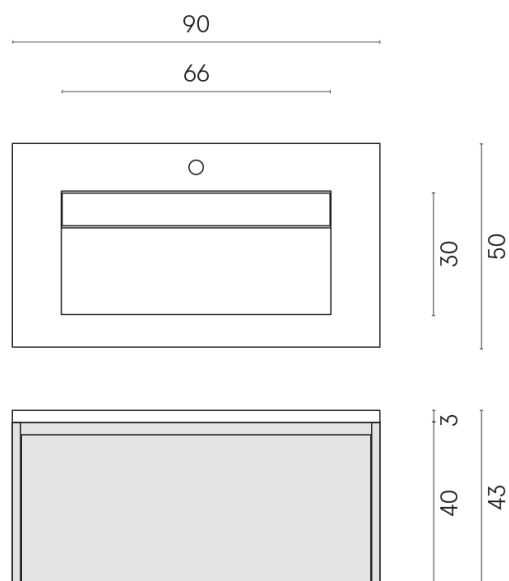

SCHEDA DI CONFIGURAZIONE

Cod. art.: 620810000025

Fly Air

Washbasin 90 Black

Rivestimento del
prodotto

Room Black Stone
Cerato

I colori e le altre caratteristiche estetiche delle piastrelle presenti nelle illustrazioni presenti sul sito sono puramente indicativi. Guarda sempre i campioni di persona prima dell'acquisto.