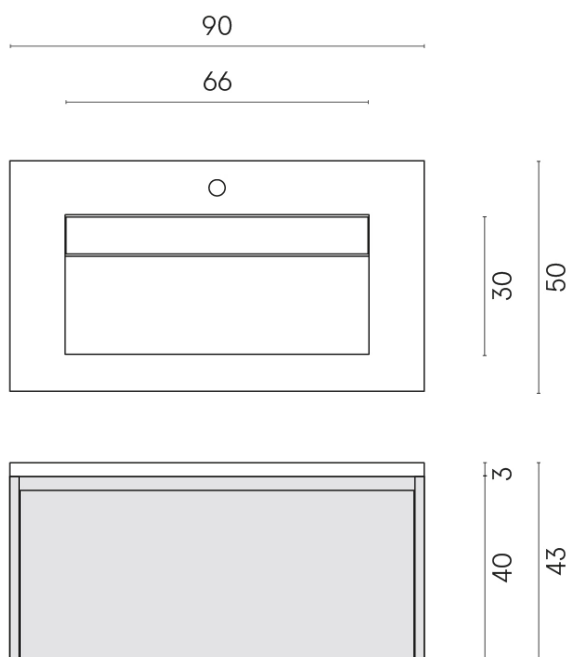

SCHEDA DI CONFIGURAZIONE

Cod. art.:

620810000025

Fly Air

Washbasin 90 Black

Rivestimento del
prodotto

Skyfall Nero Smeraldo
Naturale

I colori e le altre caratteristiche estetiche delle piastrelle presenti nelle illustrazioni presenti sul sito sono puramente indicativi. Guarda sempre i campioni di persona prima dell'acquisto.