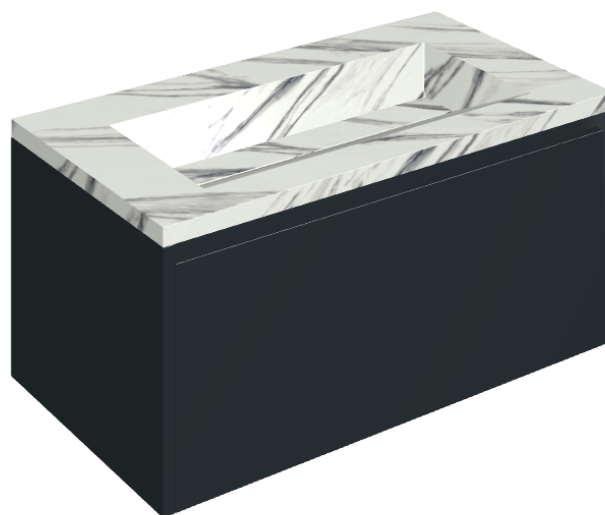

SCHEDA DI CONFIGURAZIONE

Cod. art.: 620810000025

Fly Air

Washbasin 90 Black

Rivestimento del
prodotto

Charme Deluxe
Statuario Fantastico
Naturale

I colori e le altre caratteristiche estetiche delle piastrelle presenti nelle illustrazioni presenti sul sito sono puramente indicativi. Guarda sempre i campioni di persona prima dell'acquisto.