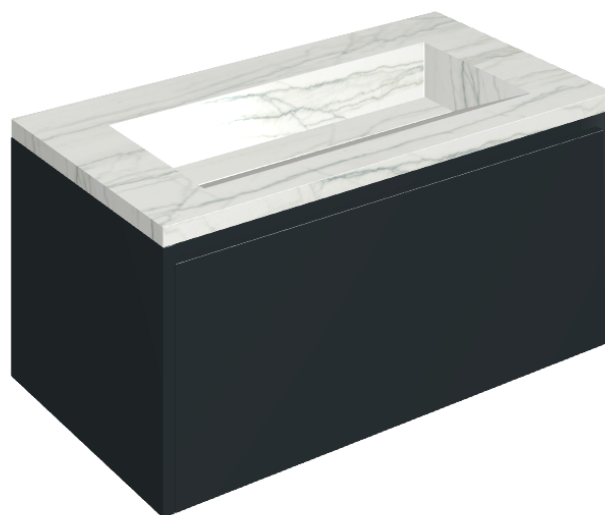

SCHEDA DI CONFIGURAZIONE

Cod. art.:

620810000025

Fly Air

Washbasin 90 Black

Rivestimento del
prodotto

Charme Advance
Platinum White
Naturale

I colori e le altre caratteristiche estetiche delle piastrelle presenti nelle illustrazioni presenti sul sito sono puramente indicativi. Guarda sempre i campioni di persona prima dell'acquisto.