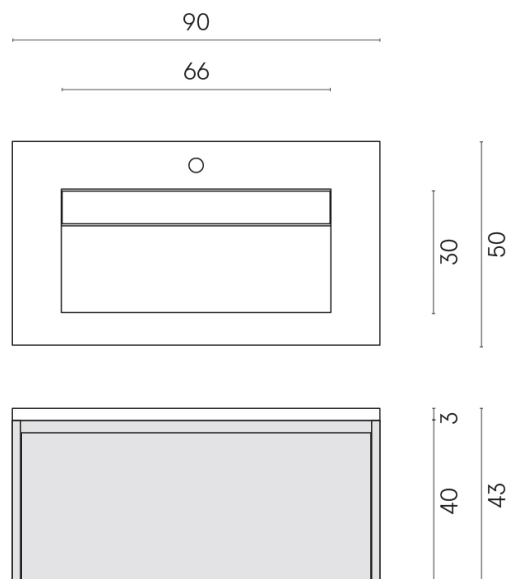

SCHEDA DI CONFIGURAZIONE

Cod. art.: 620810000025

Fly Air

Washbasin 90 Black

Rivestimento del
prodotto

Metropolis Glass Sky
Lux

I colori e le altre caratteristiche estetiche delle piastrelle presenti nelle illustrazioni presenti sul sito sono puramente indicativi. Guarda sempre i campioni di persona prima dell'acquisto.