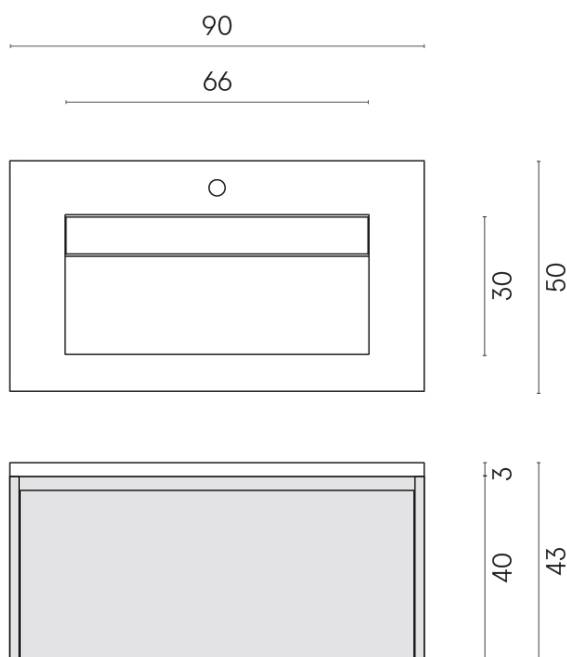

SCHEDA DI CONFIGURAZIONE

Cod. art.: 620810000025

Fly Air

Washbasin 90 Black

Rivestimento del
prodotto

Metropolis Glass Sky
Lux

I colori e le altre caratteristiche estetiche delle piastrelle presenti nelle illustrazioni presenti sul sito sono puramente indicativi. Guarda sempre i campioni di persona prima dell'acquisto.