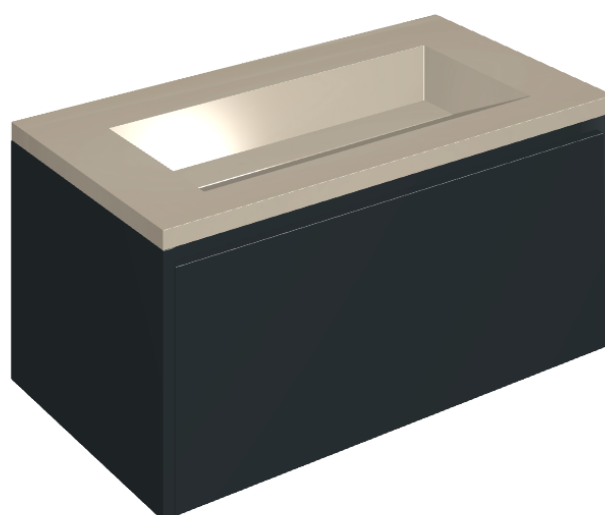

SCHEDA DI CONFIGURAZIONE

Cod. art.: 620810000025

## Washbasin 90 Black

Rivestimento del  
prodotto

Metropolis Glass  
Powder Lux

I colori e le altre caratteristiche estetiche delle piastrelle presenti nelle illustrazioni presenti sul sito sono puramente indicativi. Guarda sempre i campioni di persona prima dell'acquisto.