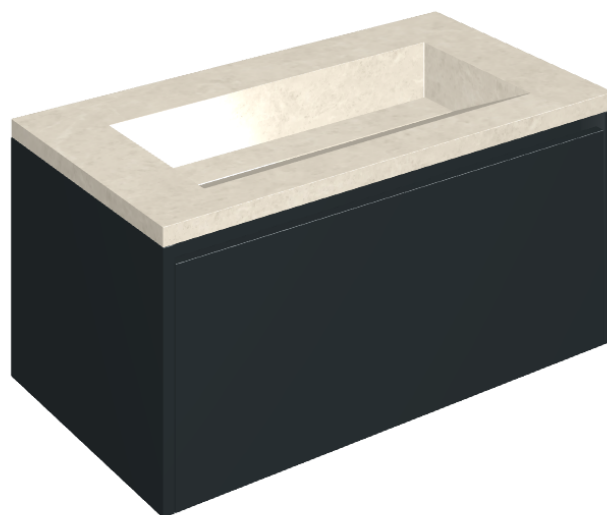

## Washbasin 90 Black

Rivestimento del  
prodotto

Metropolis Royal Ivory  
Naturale

I colori e le altre caratteristiche estetiche delle piastrelle presenti nelle illustrazioni presenti sul sito sono puramente indicativi. Guarda sempre i campioni di persona prima dell'acquisto.