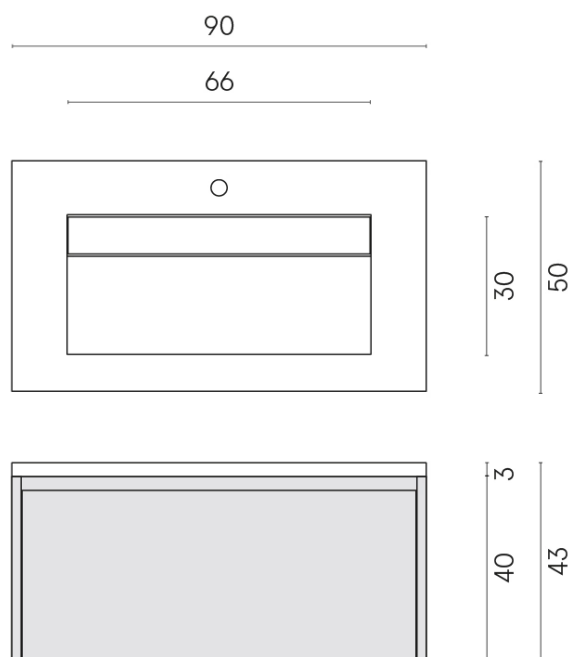

SCHEDA DI CONFIGURAZIONE

Cod. art.: 620810000025

Fly Air

Washbasin 90 Black

Rivestimento del
prodotto
Metropolis Imperial
Black Naturale

I colori e le altre caratteristiche estetiche delle piastrelle presenti nelle illustrazioni presenti sul sito sono puramente indicativi. Guarda sempre i campioni di persona prima dell'acquisto.