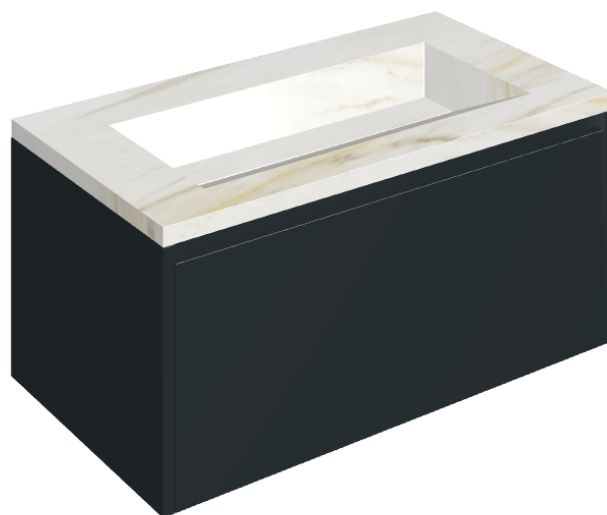

SCHEDA DI CONFIGURAZIONE

Cod. art.:

620810000025

Fly Air

Washbasin 90 Black

Rivestimento del
prodotto

Stellaris Carrara Ivory
Naturale

I colori e le altre caratteristiche estetiche delle piastrelle presenti nelle illustrazioni presenti sul sito sono puramente indicativi. Guarda sempre i campioni di persona prima dell'acquisto.