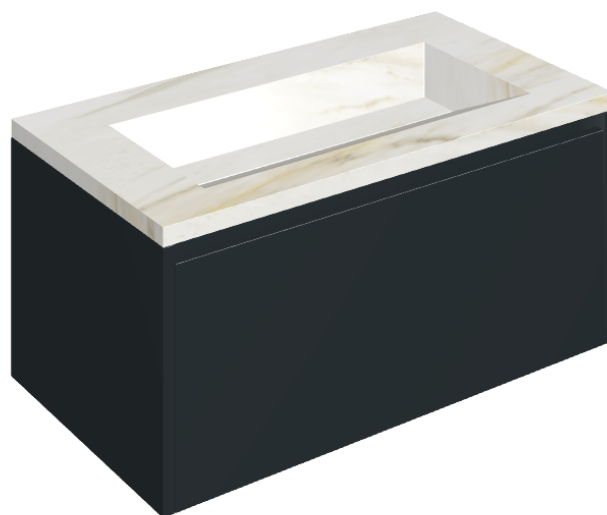

SCHEDA DI CONFIGURAZIONE

Cod. art.: 620810000025

Fly Air

Washbasin 90 Black

Rivestimento del
prodotto

Stellaris Carrara Ivory
Naturale

I colori e le altre caratteristiche estetiche delle piastrelle presenti nelle illustrazioni presenti sul sito sono puramente indicativi. Guarda sempre i campioni di persona prima dell'acquisto.