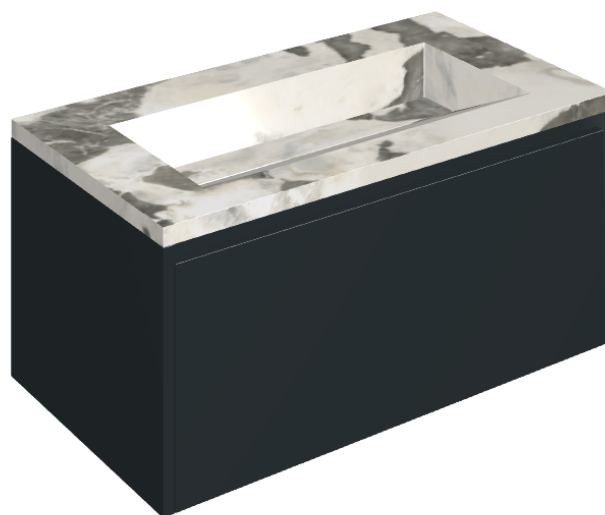

SCHEDA DI CONFIGURAZIONE

Cod. art.:

620810000025

Fly Air

Washbasin 90 Black

Rivestimento del
prodotto

Stellaris Dover Light
Naturale

I colori e le altre caratteristiche estetiche delle piastrelle presenti nelle illustrazioni presenti sul sito sono puramente indicativi. Guarda sempre i campioni di persona prima dell'acquisto.