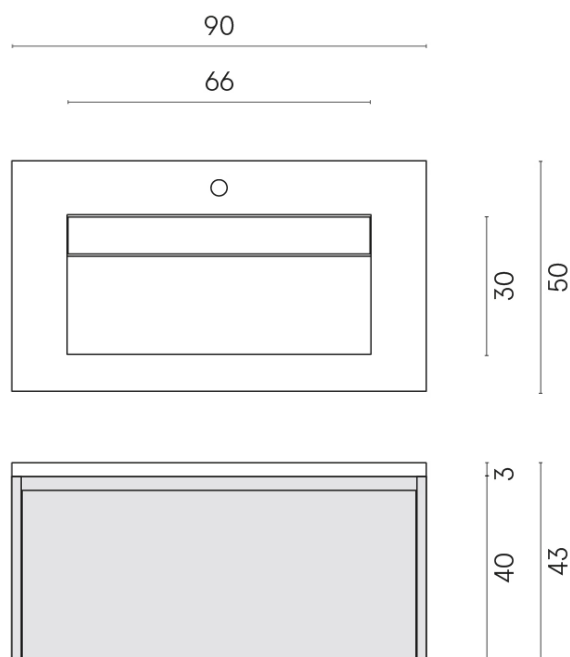

SCHEDA DI CONFIGURAZIONE

Cod. art.: 620810000025

Fly Air

Washbasin 90 Black

Rivestimento del
prodotto

Materia Helio Cerato

I colori e le altre caratteristiche estetiche delle piastrelle presenti nelle illustrazioni presenti sul sito sono puramente indicativi. Guarda sempre i campioni di persona prima dell'acquisto.