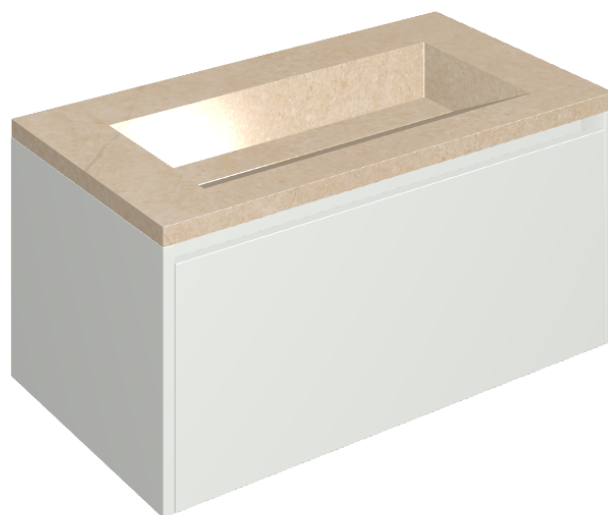

## Washbasin 90 White

Rivestimento del  
prodotto

Contempora Flare  
Cerato

I colori e le altre caratteristiche estetiche delle piastrelle presenti nelle illustrazioni presenti sul sito sono puramente indicativi. Guarda sempre i campioni di persona prima dell'acquisto.