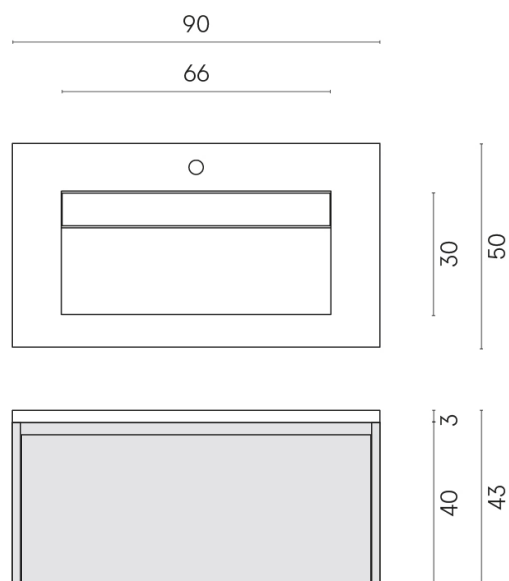

SCHEDA DI CONFIGURAZIONE

Cod. art.:

620810000021

Fly Air

Washbasin 90 White

Rivestimento del
prodotto

Contempora Burn
Cerato

I colori e le altre caratteristiche estetiche delle piastrelle presenti nelle illustrazioni presenti sul sito sono puramente indicativi. Guarda sempre i campioni di persona prima dell'acquisto.