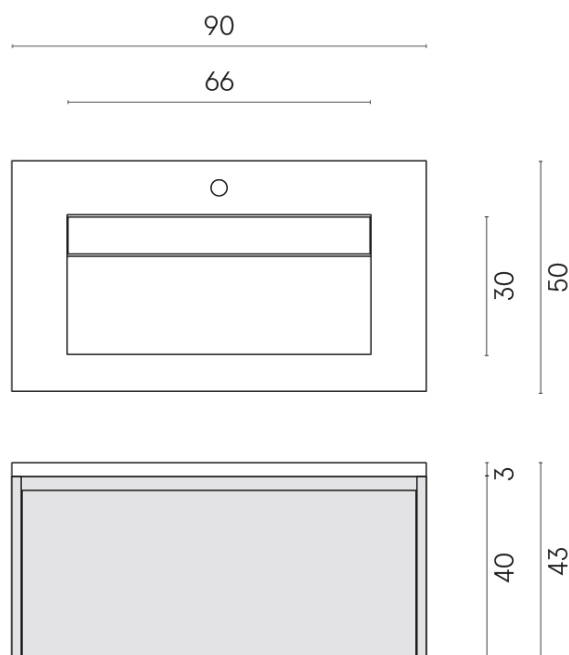

SCHEDA DI CONFIGURAZIONE

Cod. art.:

620810000021

Fly Air

Washbasin 90 White

Rivestimento del
prodotto

Surface Steel
Naturale

I colori e le altre caratteristiche estetiche delle piastrelle presenti nelle illustrazioni presenti sul sito sono puramente indicativi. Guarda sempre i campioni di persona prima dell'acquisto.