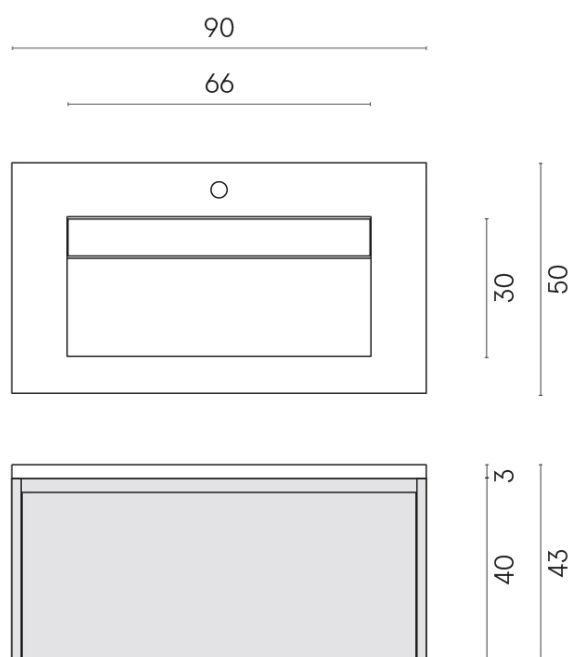

SCHEDA DI CONFIGURAZIONE

Cod. art.: 620810000021

Fly Air

Washbasin 90 White

Rivestimento del
prodotto

Genesis Moon White
Naturale

I colori e le altre caratteristiche estetiche delle piastrelle presenti nelle illustrazioni presenti sul sito sono puramente indicativi. Guarda sempre i campioni di persona prima dell'acquisto.