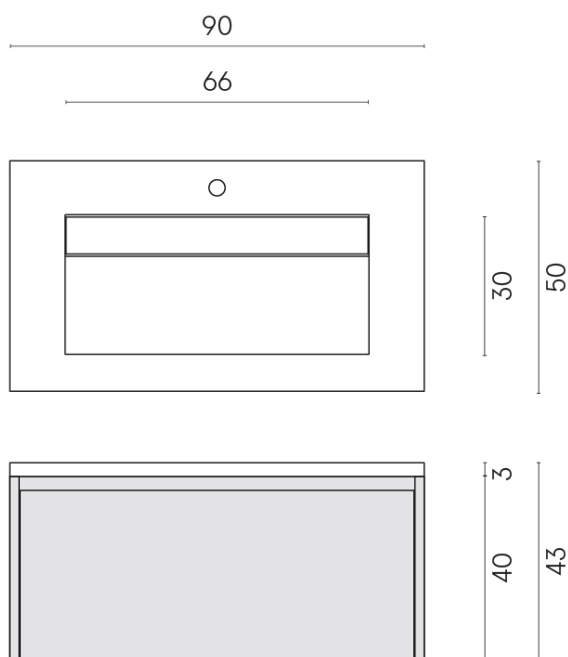

SCHEDA DI CONFIGURAZIONE

Cod. art.: 620810000021

Fly Air

Washbasin 90 White

Rivestimento del
prodotto

Genesis Saturn Grey
Naturale

I colori e le altre caratteristiche estetiche delle piastrelle presenti nelle illustrazioni presenti sul sito sono puramente indicativi. Guarda sempre i campioni di persona prima dell'acquisto.