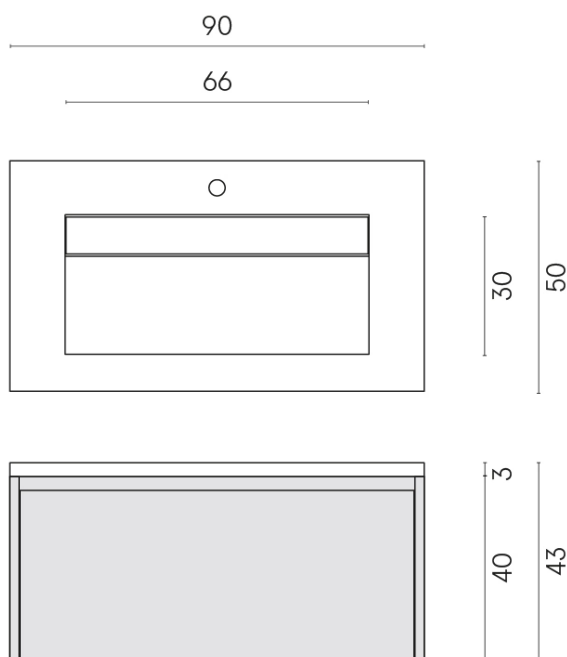

SCHEDA DI CONFIGURAZIONE

Cod. art.:

620810000021

Fly Air

Washbasin 90 White

Rivestimento del
prodotto

Genesis Jupiter Silver
Naturale

I colori e le altre caratteristiche estetiche delle piastrelle presenti nelle illustrazioni presenti sul sito sono puramente indicativi. Guarda sempre i campioni di persona prima dell'acquisto.

Trova il punto vendita
autorizzato più vicino:

<https://kavkaz.italonceramica.ru/ru/home/dealer/>