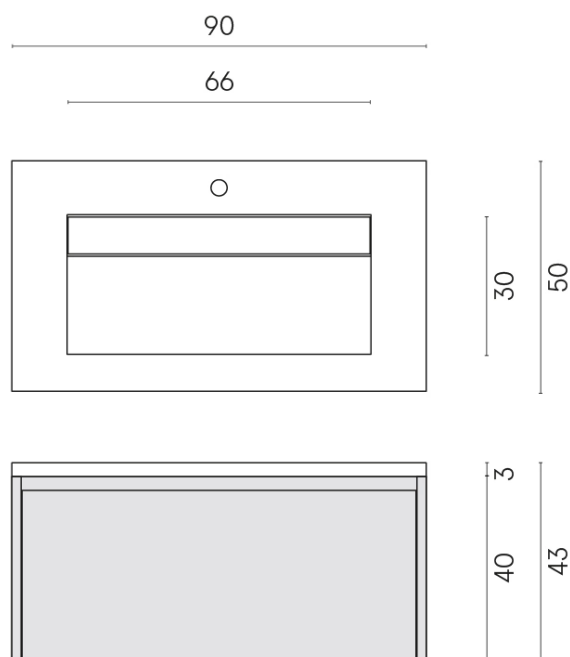

SCHEDA DI CONFIGURAZIONE

Cod. art.: 620810000021

Fly Air

Washbasin 90 White

Rivestimento del
prodotto

Charme Evo Antracite
Naturale

I colori e le altre caratteristiche estetiche delle piastrelle presenti nelle illustrazioni presenti sul sito sono puramente indicativi. Guarda sempre i campioni di persona prima dell'acquisto.