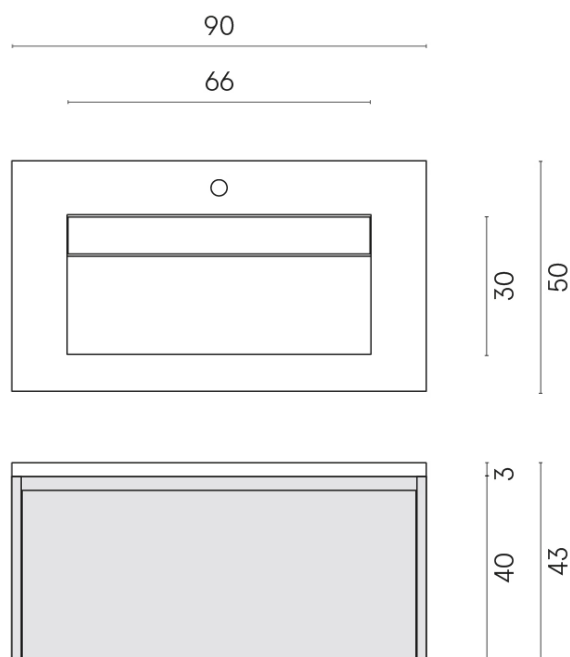

SCHEDA DI CONFIGURAZIONE

Cod. art.: 620810000021

Fly Air

Washbasin 90 White

Rivestimento del
prodotto

Charme Evo Onyx Lux

I colori e le altre caratteristiche estetiche delle piastrelle presenti nelle illustrazioni presenti sul sito sono puramente indicativi. Guarda sempre i campioni di persona prima dell'acquisto.