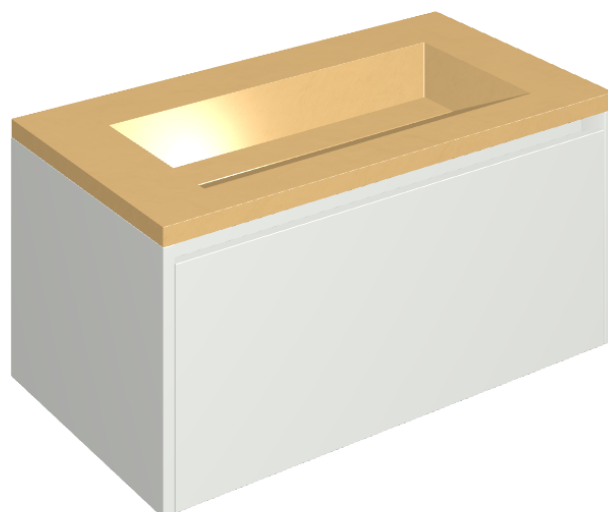

## Washbasin 90 White

Rivestimento del  
prodotto  
Surface Sun Cerato

I colori e le altre caratteristiche estetiche delle piastrelle presenti nelle illustrazioni presenti sul sito sono puramente indicativi. Guarda sempre i campioni di persona prima dell'acquisto.