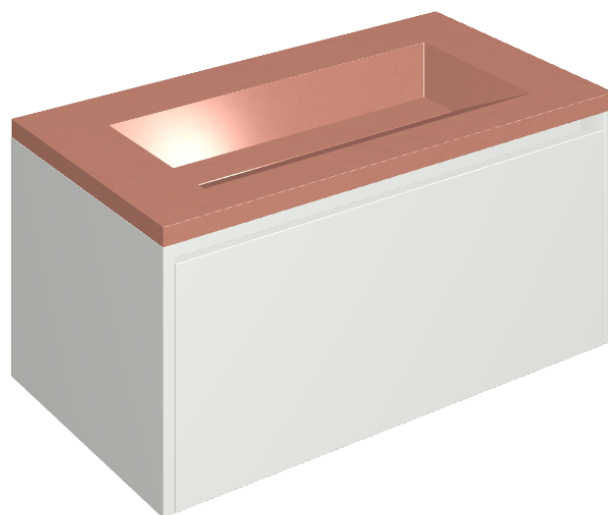

SCHEDA DI CONFIGURAZIONE

Cod. art.: 620810000021

Fly Air

Washbasin 90 White

Rivestimento del prodotto

Surface Scarlet Cerato

I colori e le altre caratteristiche estetiche delle piastrelle presenti nelle illustrazioni presenti sul sito sono puramente indicativi. Guarda sempre i campioni di persona prima dell'acquisto.