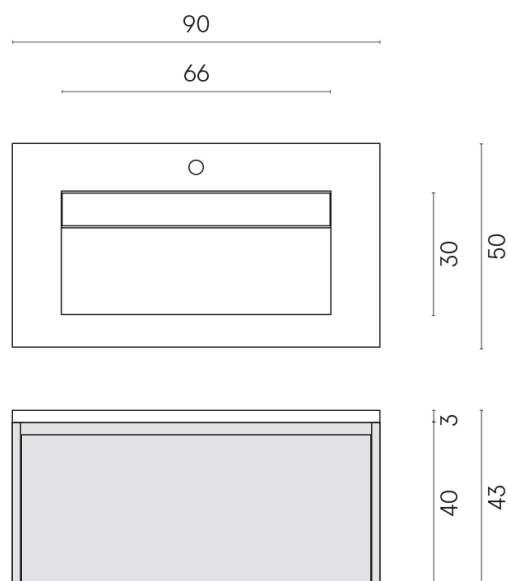

SCHEDA DI CONFIGURAZIONE

Cod. art.:

620810000021

Fly Air

Washbasin 90 White

Rivestimento del
prodotto

Surface Scarlet
Cerato

I colori e le altre caratteristiche estetiche delle piastrelle presenti nelle illustrazioni presenti sul sito sono puramente indicativi. Guarda sempre i campioni di persona prima dell'acquisto.