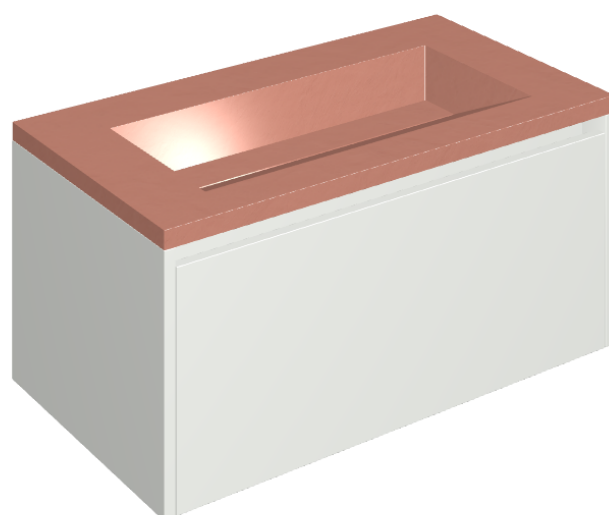

SCHEDA DI CONFIGURAZIONE

Cod. art.: 620810000021

Fly Air

Washbasin 90 White

Rivestimento del
prodotto

Surface Scarlet
Cerato

I colori e le altre caratteristiche estetiche delle piastrelle presenti nelle illustrazioni presenti sul sito sono puramente indicativi. Guarda sempre i campioni di persona prima dell'acquisto.