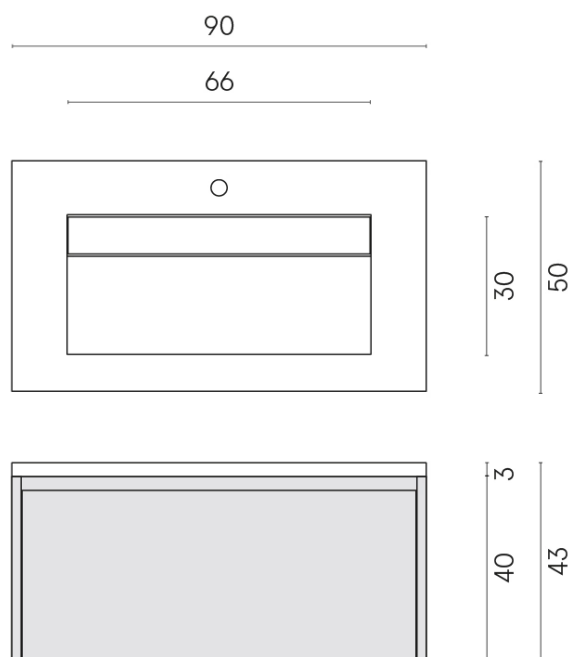

SCHEDA DI CONFIGURAZIONE

Cod. art.: 620810000021

Fly Air

Washbasin 90 White

Rivestimento del
prodotto
Room White Stone
Cerato

I colori e le altre caratteristiche estetiche delle piastrelle presenti nelle illustrazioni presenti sul sito sono puramente indicativi. Guarda sempre i campioni di persona prima dell'acquisto.