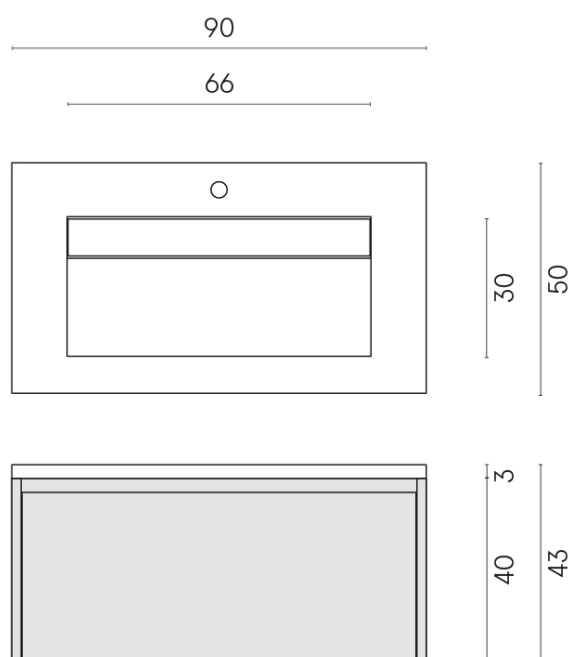

SCHEDA DI CONFIGURAZIONE

Cod. art.: 620810000021

Fly Air

Washbasin 90 White

Rivestimento del
prodotto
Room Beige Stone
Cerato

I colori e le altre caratteristiche estetiche delle piastrelle presenti nelle illustrazioni presenti sul sito sono puramente indicativi. Guarda sempre i campioni di persona prima dell'acquisto.