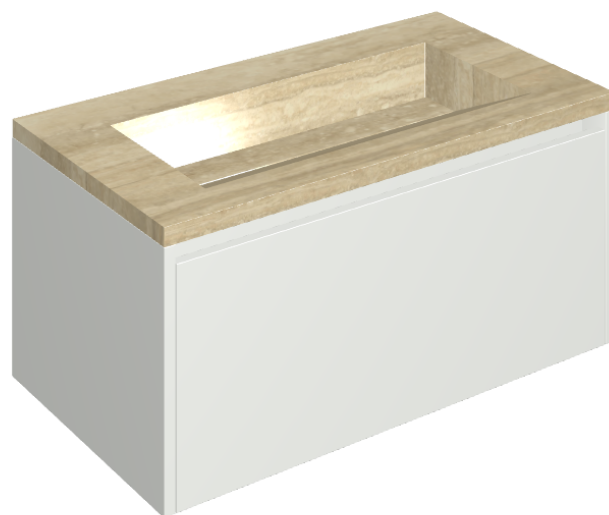

SCHEDA DI CONFIGURAZIONE

Cod. art.: 620810000021

Fly Air

Washbasin 90 White

Rivestimento del prodotto

Charme Advance
Travertino Romano
Cerato

I colori e le altre caratteristiche estetiche delle piastrelle presenti nelle illustrazioni presenti sul sito sono puramente indicativi. Guarda sempre i campioni di persona prima dell'acquisto.