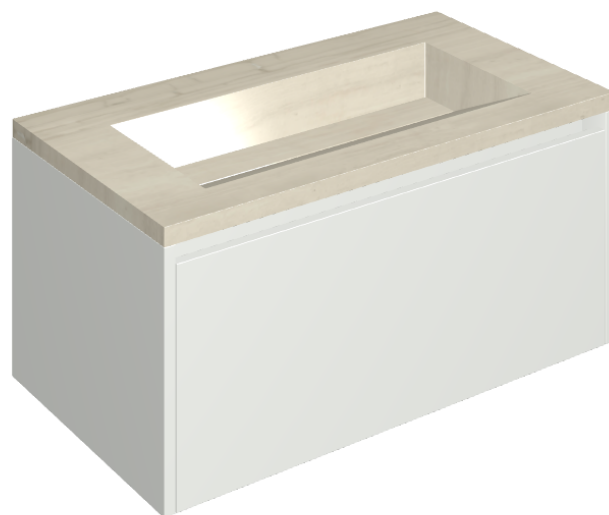

## Washbasin 90 White

Rivestimento del  
prodotto

Charme Advance Silk  
Grey Cerato

I colori e le altre caratteristiche estetiche delle piastrelle presenti nelle illustrazioni presenti sul sito sono puramente indicativi. Guarda sempre i campioni di persona prima dell'acquisto.