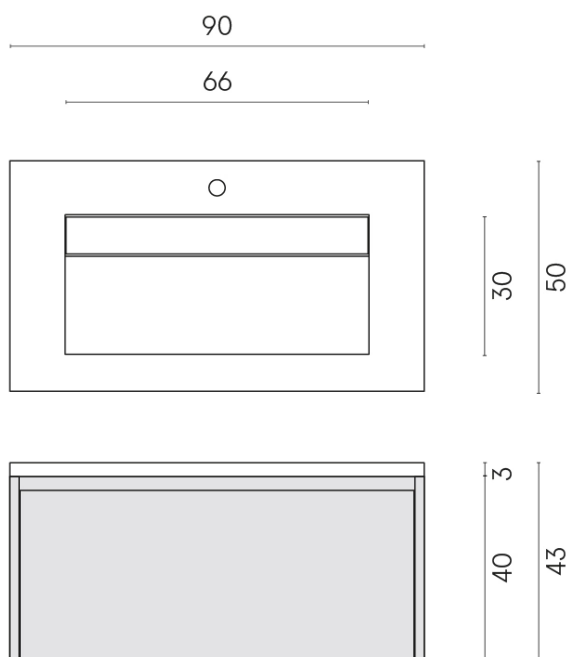

SCHEDA DI CONFIGURAZIONE

Cod. art.: 620810000021

Fly Air

Washbasin 90 White

Rivestimento del
prodotto

Charme Advance
Elegant Brown Lux

I colori e le altre caratteristiche estetiche delle piastrelle presenti nelle illustrazioni presenti sul sito sono puramente indicativi. Guarda sempre i campioni di persona prima dell'acquisto.