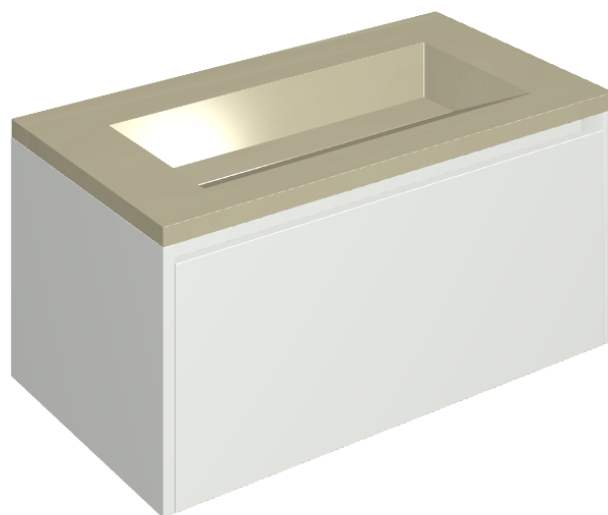

SCHEDA DI CONFIGURAZIONE

Cod. art.: 620810000021

Fly Air

Washbasin 90 White

Rivestimento del
prodotto

Metropolis Glass Sand
Lux

I colori e le altre caratteristiche estetiche delle piastrelle presenti nelle illustrazioni presenti sul sito sono puramente indicativi. Guarda sempre i campioni di persona prima dell'acquisto.