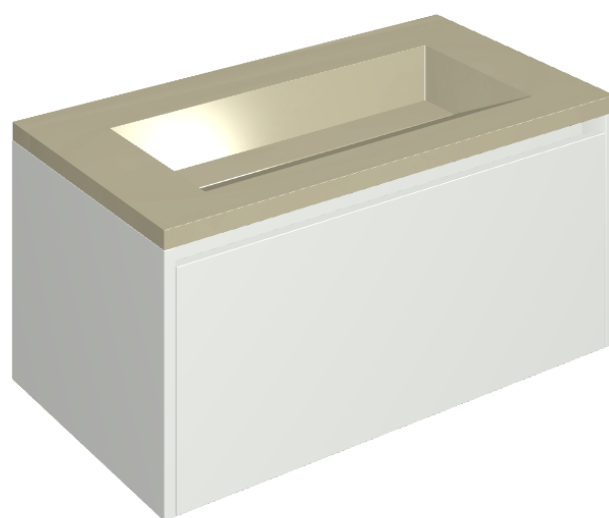

SCHEDA DI CONFIGURAZIONE

Cod. art.:

620810000021

Fly Air

Washbasin 90 White

Rivestimento del
prodotto

Metropolis Glass Sand
Lux

I colori e le altre caratteristiche estetiche delle piastrelle presenti nelle illustrazioni presenti sul sito sono puramente indicativi. Guarda sempre i campioni di persona prima dell'acquisto.