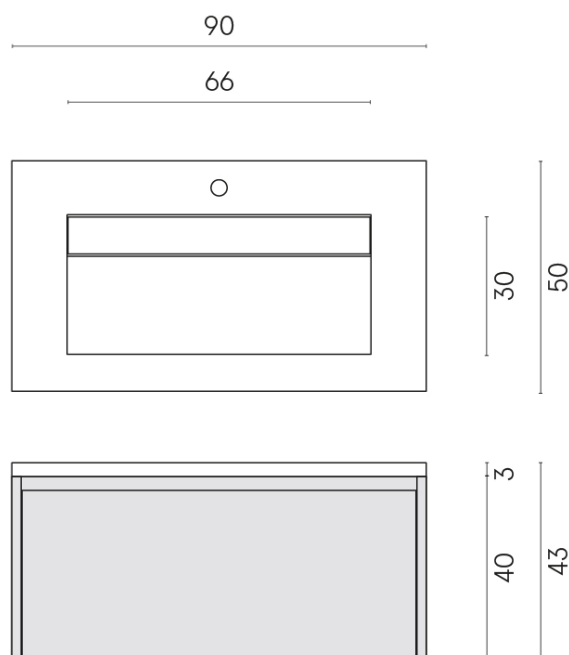

SCHEDA DI CONFIGURAZIONE

Cod. art.: 620810000021

Fly Air

Washbasin 90 White

Rivestimento del
prodotto
Metropolis Arcadia
Brown Naturale

I colori e le altre caratteristiche estetiche delle piastrelle presenti nelle illustrazioni presenti sul sito sono puramente indicativi. Guarda sempre i campioni di persona prima dell'acquisto.