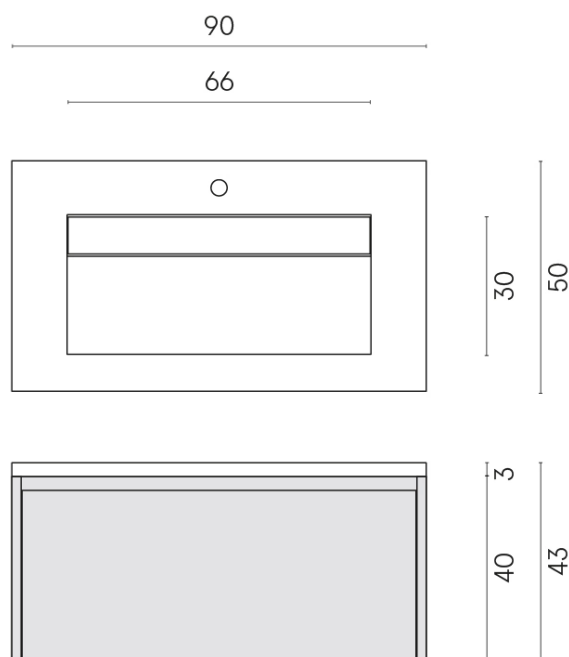

SCHEDA DI CONFIGURAZIONE

Cod. art.: 620810000021

Fly Air

Washbasin 90 White

Rivestimento del
prodotto

Continuum Pure
Naturale

I colori e le altre caratteristiche estetiche delle piastrelle presenti nelle illustrazioni presenti sul sito sono puramente indicativi. Guarda sempre i campioni di persona prima dell'acquisto.