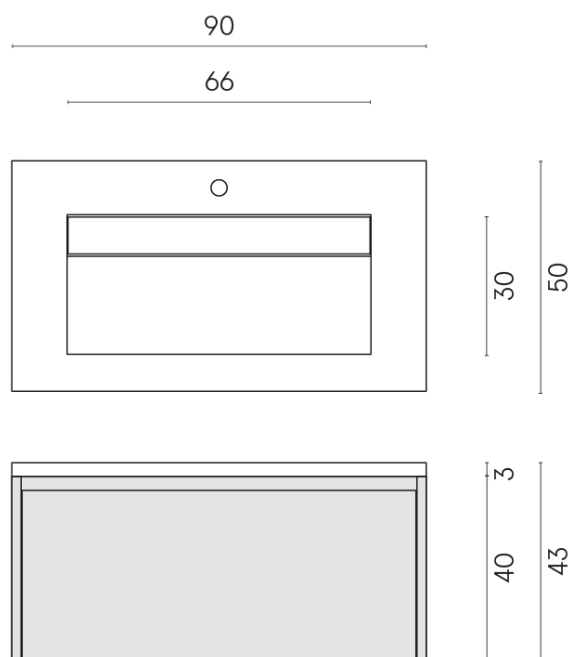

SCHEDA DI CONFIGURAZIONE

Cod. art.: 620810000021

Fly Air

Washbasin 90 White

Rivestimento del
prodotto

Continuum Iron
Naturale

I colori e le altre caratteristiche estetiche delle piastrelle presenti nelle illustrazioni presenti sul sito sono puramente indicativi. Guarda sempre i campioni di persona prima dell'acquisto.