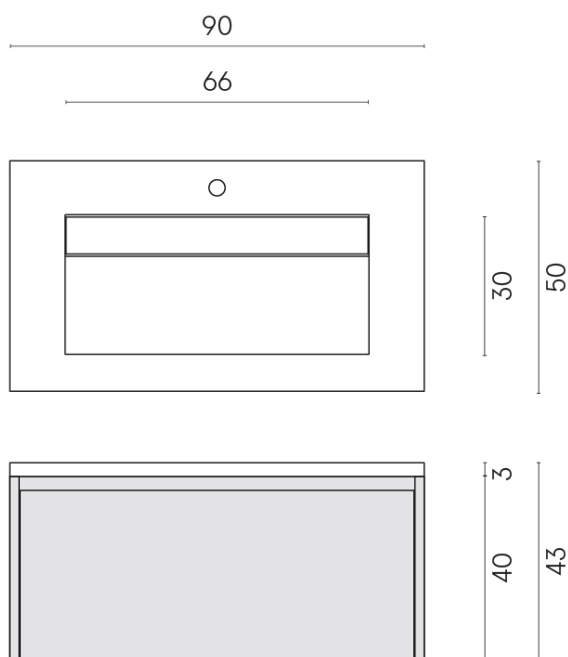

SCHEDA DI CONFIGURAZIONE

Cod. art.: 620810000021

Fly Air

Washbasin 90 White

Rivestimento del prodotto

Continuum Stone Grey Naturale

I colori e le altre caratteristiche estetiche delle piastrelle presenti nelle illustrazioni presenti sul sito sono puramente indicativi. Guarda sempre i campioni di persona prima dell'acquisto.