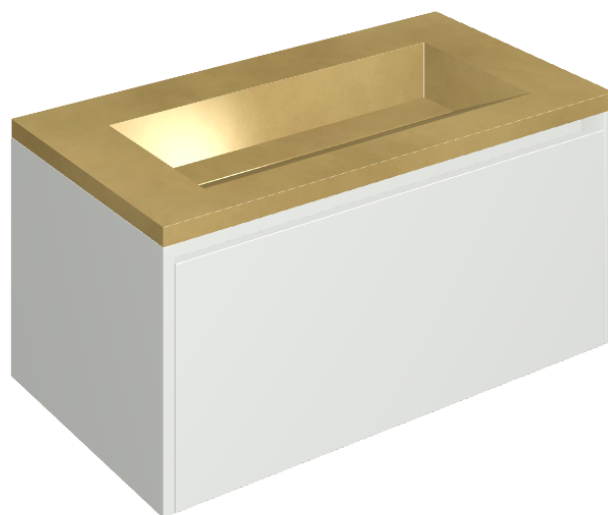

SCHEDA DI CONFIGURAZIONE

Cod. art.: 620810000021

Fly Air

Washbasin 90 White

Rivestimento del
prodotto

Continuum Brass
Gold Lappato

I colori e le altre caratteristiche estetiche delle piastrelle presenti nelle illustrazioni presenti sul sito sono puramente indicativi. Guarda sempre i campioni di persona prima dell'acquisto.