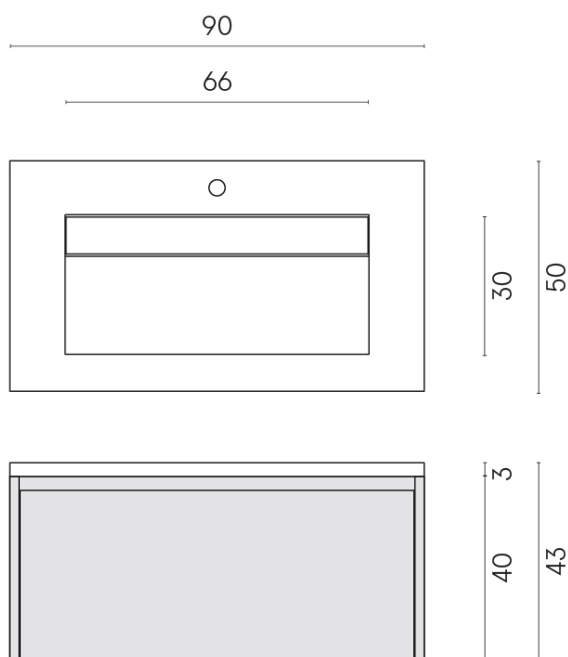

SCHEDA DI CONFIGURAZIONE

Cod. art.: 620810000021

Fly Air

Washbasin 90 White

Rivestimento del
prodotto

Stellaris Madagascar
Dark Naturale

I colori e le altre caratteristiche estetiche delle piastrelle presenti nelle illustrazioni presenti sul sito sono puramente indicativi. Guarda sempre i campioni di persona prima dell'acquisto.