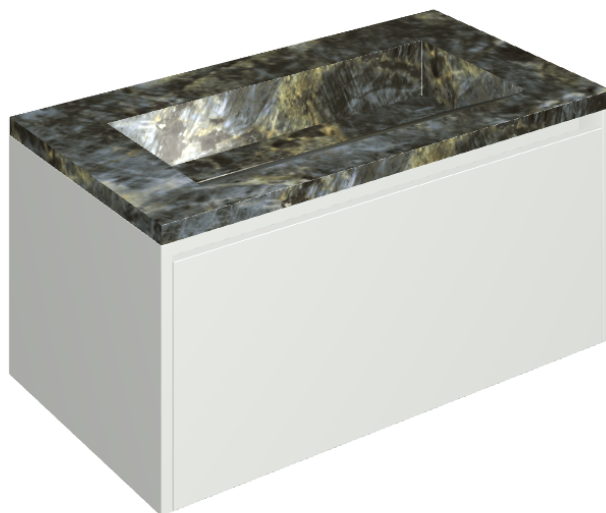

SCHEDA DI CONFIGURAZIONE

Cod. art.: 620810000021

Fly Air

Washbasin 90 White

Rivestimento del
prodotto

Stellaris Madagascar
Dark Naturale

I colori e le altre caratteristiche estetiche delle piastrelle presenti nelle illustrazioni presenti sul sito sono puramente indicativi. Guarda sempre i campioni di persona prima dell'acquisto.