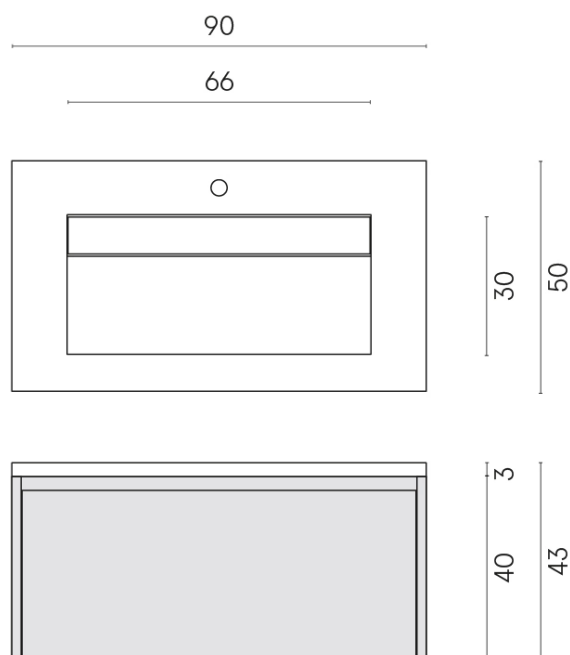

SCHEDA DI CONFIGURAZIONE

Cod. art.: 620810000021

Fly Air

Washbasin 90 White

Rivestimento del
prodotto

Materia Titanio
Cerato

I colori e le altre caratteristiche estetiche delle piastrelle presenti nelle illustrazioni presenti sul sito sono puramente indicativi. Guarda sempre i campioni di persona prima dell'acquisto.