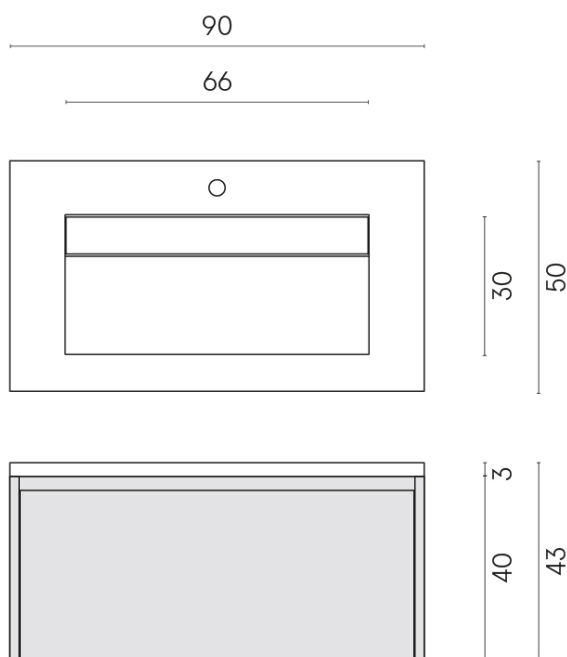

SCHEDA DI CONFIGURAZIONE

Cod. art.: 620810000016

Fly Air

Washbasin 90 Wood

Rivestimento del
prodotto

Surface Corten
Naturale

I colori e le altre caratteristiche estetiche delle piastrelle presenti nelle illustrazioni presenti sul sito sono puramente indicativi. Guarda sempre i campioni di persona prima dell'acquisto.