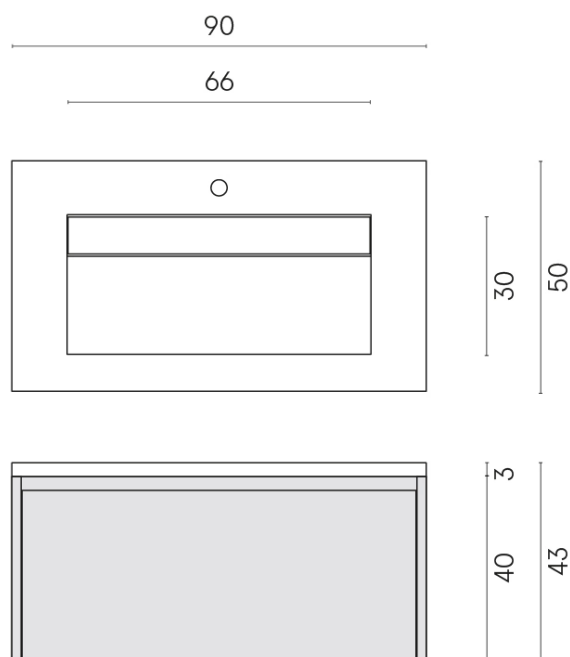

SCHEDA DI CONFIGURAZIONE

Cod. art.: 620810000016

Fly Air

Washbasin 90 Wood

Rivestimento del prodotto

Charme Extra Lasa Naturale

I colori e le altre caratteristiche estetiche delle piastrelle presenti nelle illustrazioni presenti sul sito sono puramente indicativi. Guarda sempre i campioni di persona prima dell'acquisto.