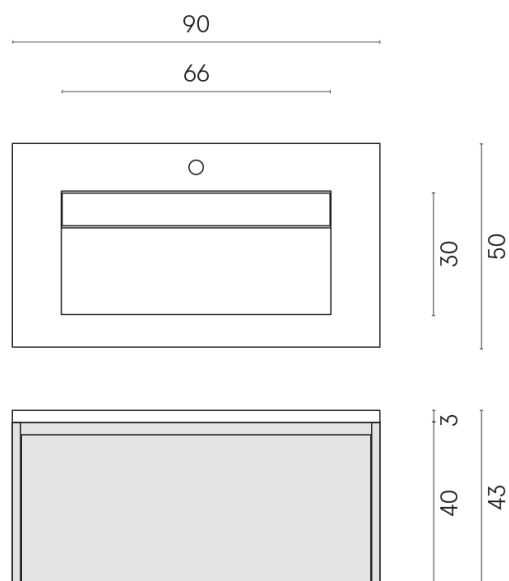

SCHEDA DI CONFIGURAZIONE

Cod. art.: 620810000016

Fly Air

Washbasin 90 Wood

Rivestimento del
prodotto

Charme Extra Atlantic
Naturale

I colori e le altre caratteristiche estetiche delle piastrelle presenti nelle illustrazioni presenti sul sito sono puramente indicativi. Guarda sempre i campioni di persona prima dell'acquisto.