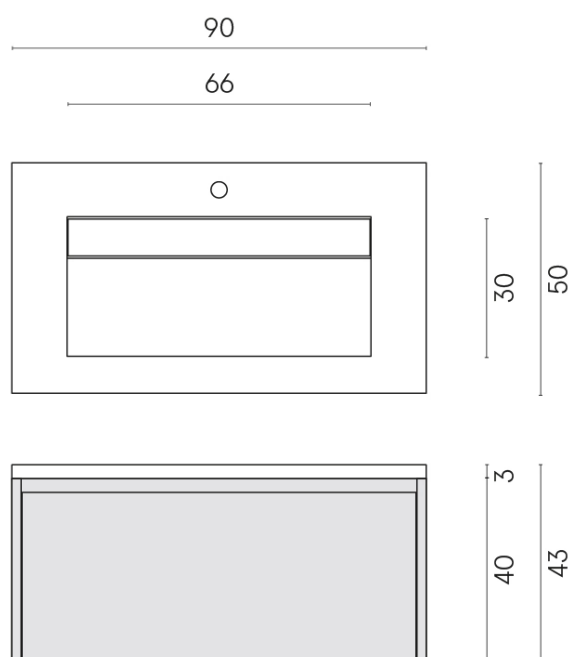

SCHEDA DI CONFIGURAZIONE

Cod. art.: 620810000016

Fly Air

Washbasin 90 Wood

Rivestimento del
prodotto

Genesis Venus Cream
Naturale

I colori e le altre caratteristiche estetiche delle piastrelle presenti nelle illustrazioni presenti sul sito sono puramente indicativi. Guarda sempre i campioni di persona prima dell'acquisto.