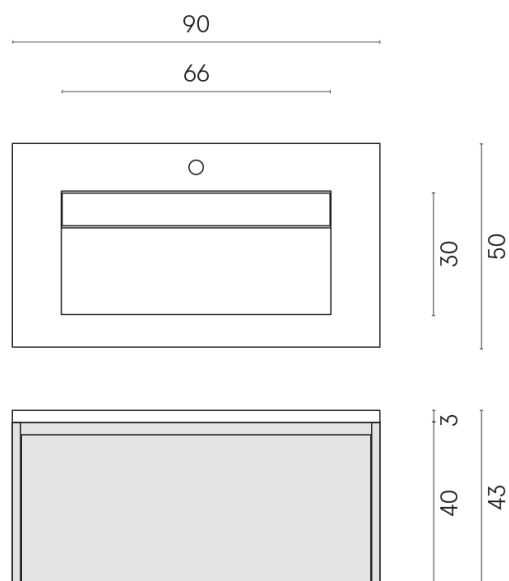

SCHEDA DI CONFIGURAZIONE

Cod. art.: 620810000016

Fly Air

Washbasin 90 Wood

Rivestimento del
prodotto

Charme Evo Antracite
Naturale

I colori e le altre caratteristiche estetiche delle piastrelle presenti nelle illustrazioni presenti sul sito sono puramente indicativi. Guarda sempre i campioni di persona prima dell'acquisto.