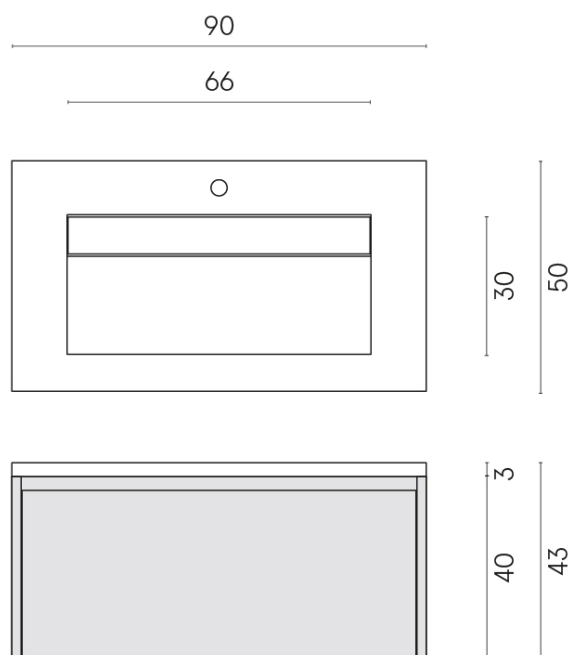

SCHEDA DI CONFIGURAZIONE

Cod. art.: 620810000016

Fly Air

Washbasin 90 Wood

Rivestimento del
prodotto
Surface Sun Cerato

I colori e le altre caratteristiche estetiche delle piastrelle presenti nelle illustrazioni presenti sul sito sono puramente indicativi. Guarda sempre i campioni di persona prima dell'acquisto.