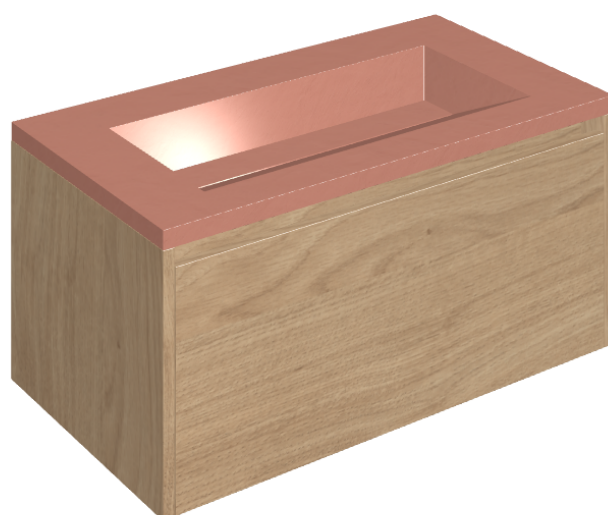

## Washbasin 90 Wood

Rivestimento del  
prodotto

Surface Scarlet  
Cerato

I colori e le altre caratteristiche estetiche delle piastrelle presenti nelle illustrazioni presenti sul sito sono puramente indicativi. Guarda sempre i campioni di persona prima dell'acquisto.