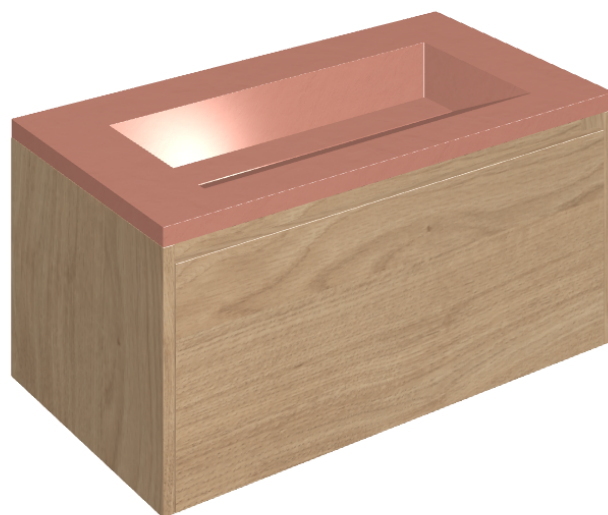

SCHEDA DI CONFIGURAZIONE

Cod. art.: 620810000016

Fly Air

Washbasin 90 Wood

Rivestimento del prodotto

Surface Scarlet
Cerato

I colori e le altre caratteristiche estetiche delle piastrelle presenti nelle illustrazioni presenti sul sito sono puramente indicativi. Guarda sempre i campioni di persona prima dell'acquisto.