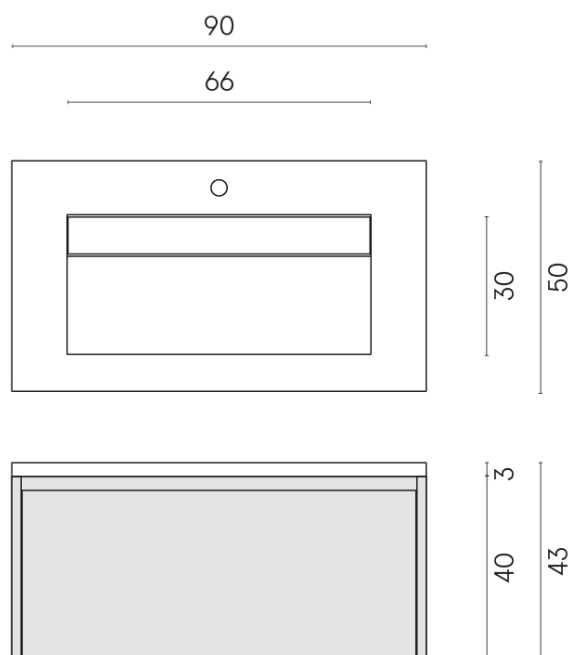

SCHEDA DI CONFIGURAZIONE

Cod. art.: 620810000016

Fly Air

Washbasin 90 Wood

Rivestimento del
prodotto
Room Grey Stone
Cerato

I colori e le altre caratteristiche estetiche delle piastrelle presenti nelle illustrazioni presenti sul sito sono puramente indicativi. Guarda sempre i campioni di persona prima dell'acquisto.