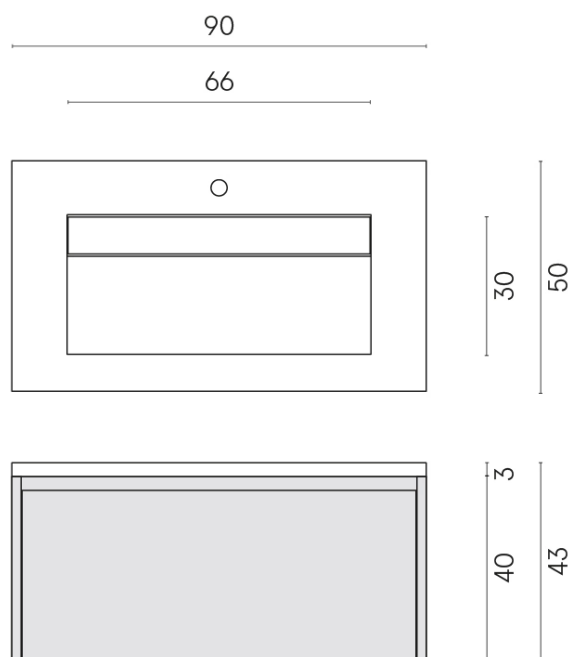

SCHEDA DI CONFIGURAZIONE

Cod. art.: 620810000016

Fly Air

Washbasin 90 Wood

Rivestimento del
prodotto
Room Black Stone
Cerato

I colori e le altre caratteristiche estetiche delle piastrelle presenti nelle illustrazioni presenti sul sito sono puramente indicativi. Guarda sempre i campioni di persona prima dell'acquisto.